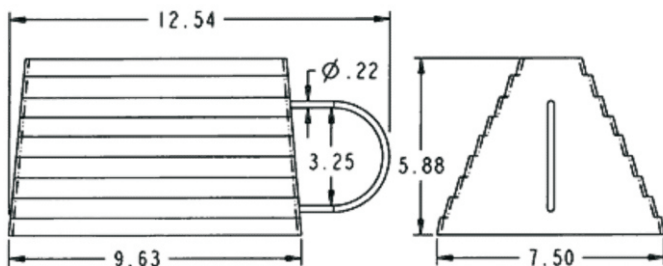

Chocks (Topes para ruedas)

WC1086-010

Peso: 8.6 libras (4 kilos)

Los Chocks funcionan como un obstáculo que detiene el desplazamiento del vehículo estacionado en el patio de maniobras o andén.

Son ideales cuando el patio no es uniforme u horizontal, o en ausencia de un restrictor de movimiento en el andén. Dentro de la bodega ayudan a detener patines y montacargas.