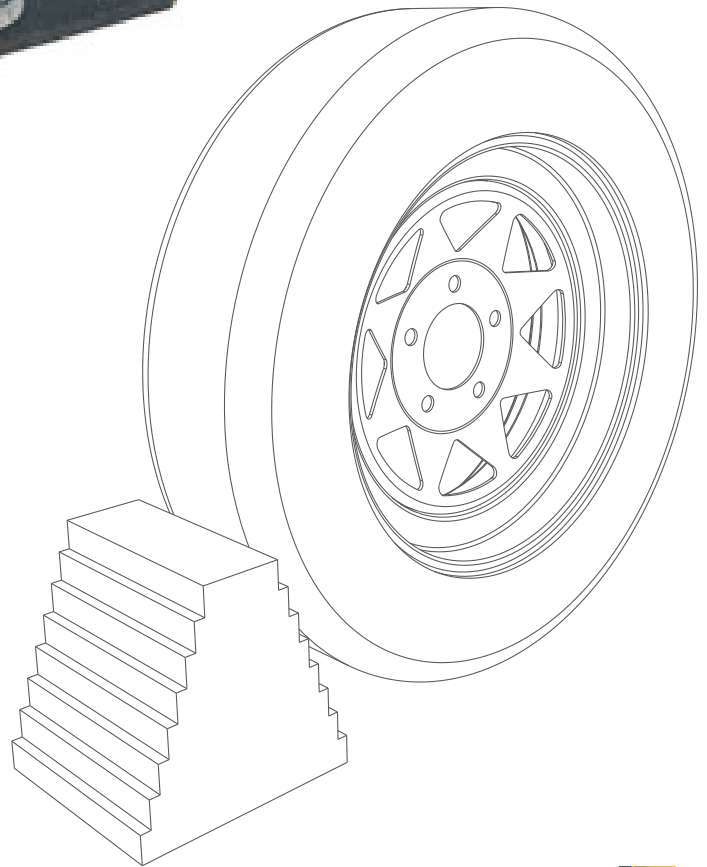

CARGAFÁCIL

cargafacil.com

01 (33) 3812 8288

01 800 87 22742

facil@cargafacil.com Av. Lázaro Cárdenas No. 1269 Álamo Industrial, Guadalajara Jal.